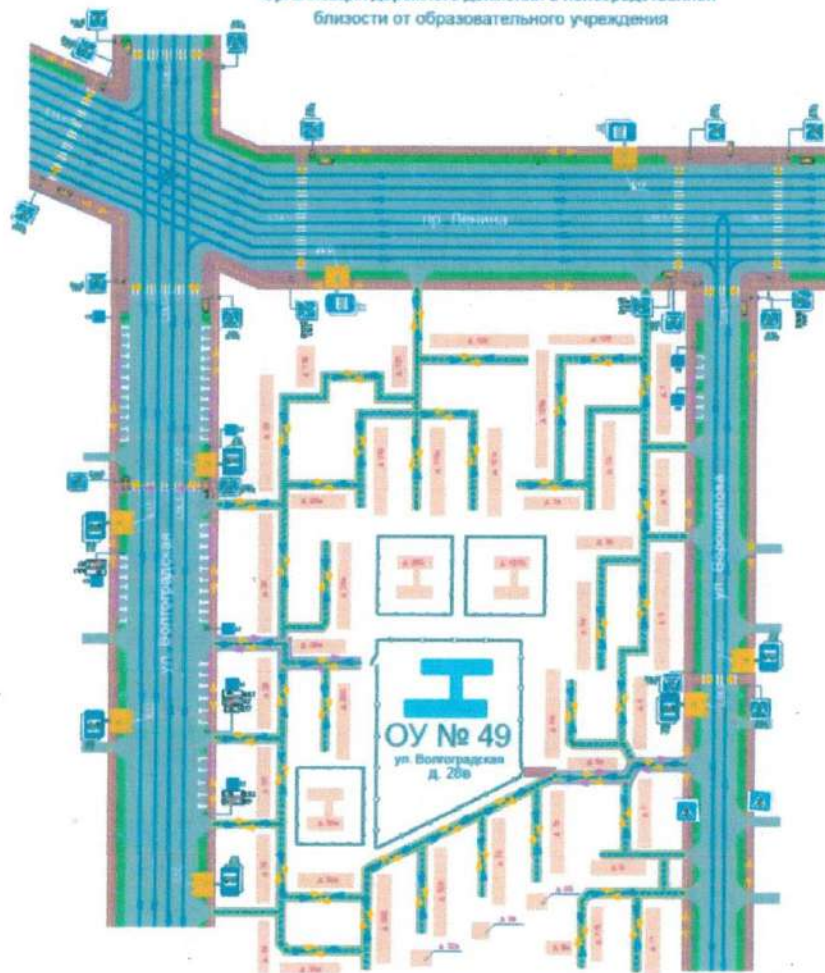

СХЕМА

Организация дорожного движения в непосредственной близости от образовательной организации

ПЛАН-СХЕМА №1
Организация дорожного движения в непосредственной близости от образовательного учреждения

Условные обозначения

	зона пешеходов		движение транспортных средств по правой стороне
	пешеходная часть		маршрут движения детей (учеников) от мест остановки общественного транспорта, организованной перевозки по территории образовательных учреждений в авто транспортом ОУ
	троллейбус		движение транспортных средств по дорогам с односторонним движением
	полоса		маршрут движения детей от остановки общественного транспорта
	зона ОУ		
	направление движения ОУ		